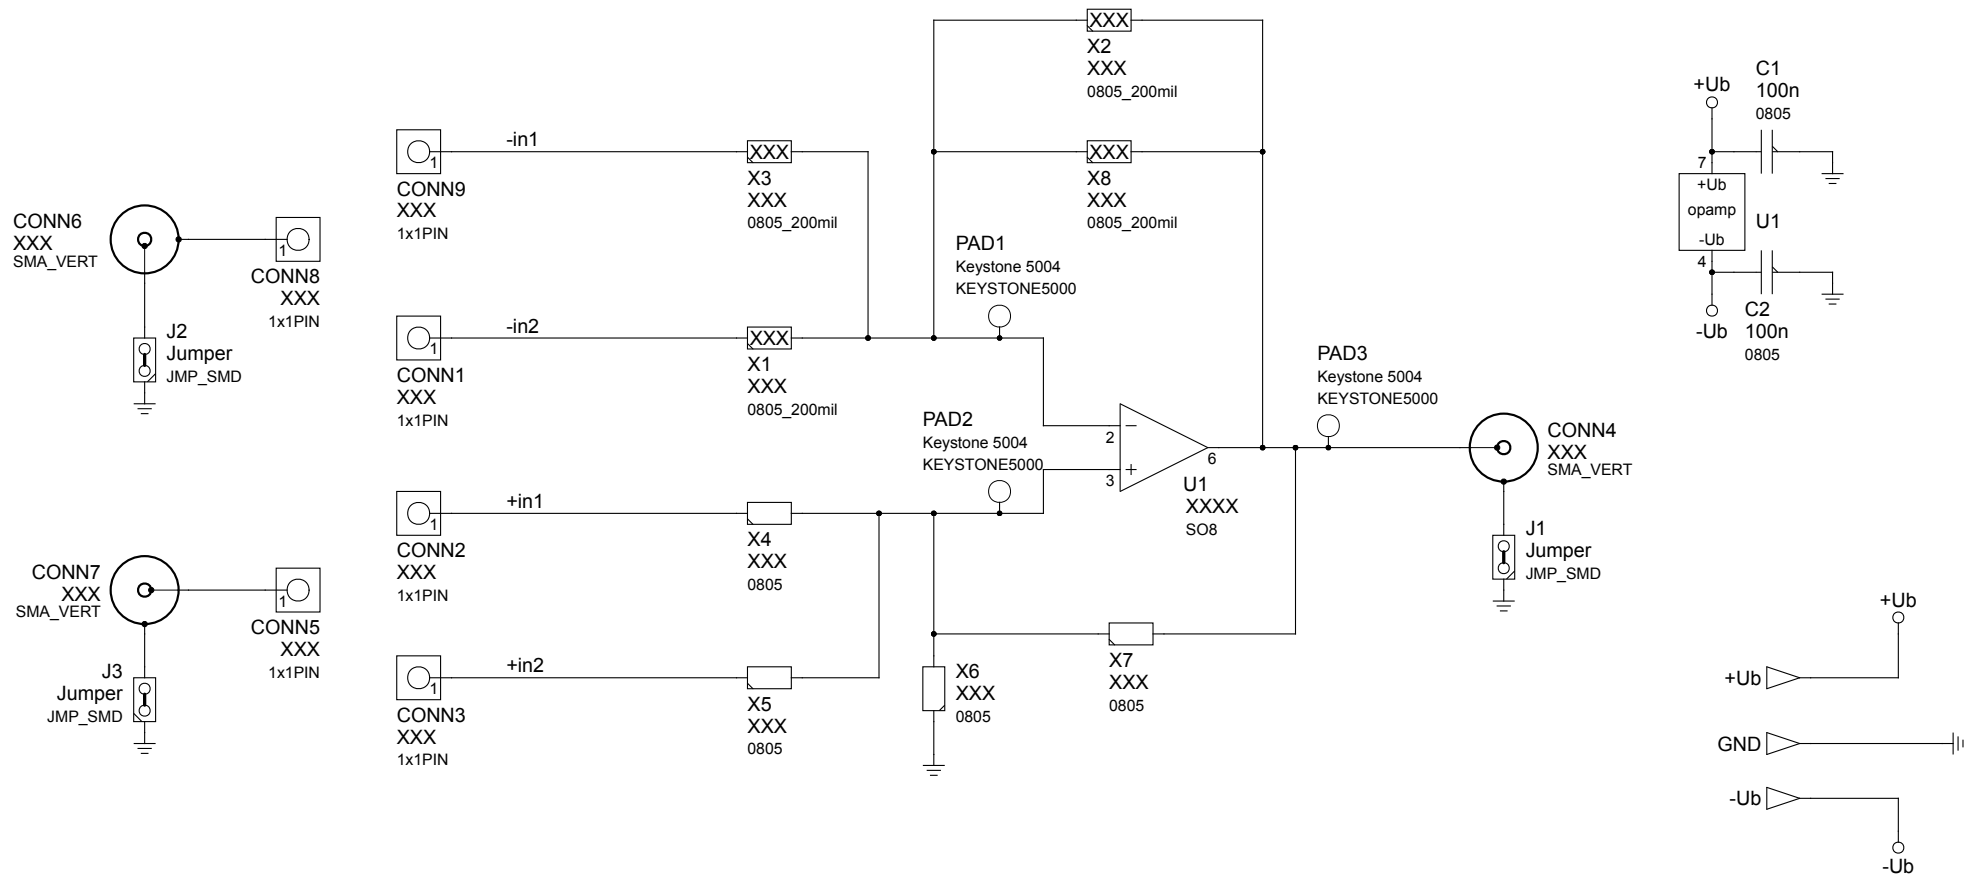

M1
Hammond 7007PSLA
BOX_HAMMOND_1590LLB

OpampSpielzimmer (Anschlüsse)		1.0
TITLE:		REV.:
PROJECT: OpampSpielzimmer		08.07.2020
DATE:		
opampspielzimmer_anschluesse.sch	fweber	PAGE: 1/3
FILE:	DRAWN BY:	

REV.: 1.0

DATE: 08.07.2020

DATE:

PAGE: 2/3

$$U_{out} = 1.25 \text{ V} * (1 + R6/R5) + 50 \mu\text{A} * R6$$

$$U_{out} = -1.25 \text{ V} * (1 + R7/R8) - 50 \mu\text{A} * R7$$

TITLE: OpampSpielzimmer-Versorgung		REV.: 1.0
PROJECT: OpampSpielzimmer		DATE: 08.07.2020
FILE: opampspielzimmer_versorgung.sch	DRAWN BY: fweber	PAGE: 3/3