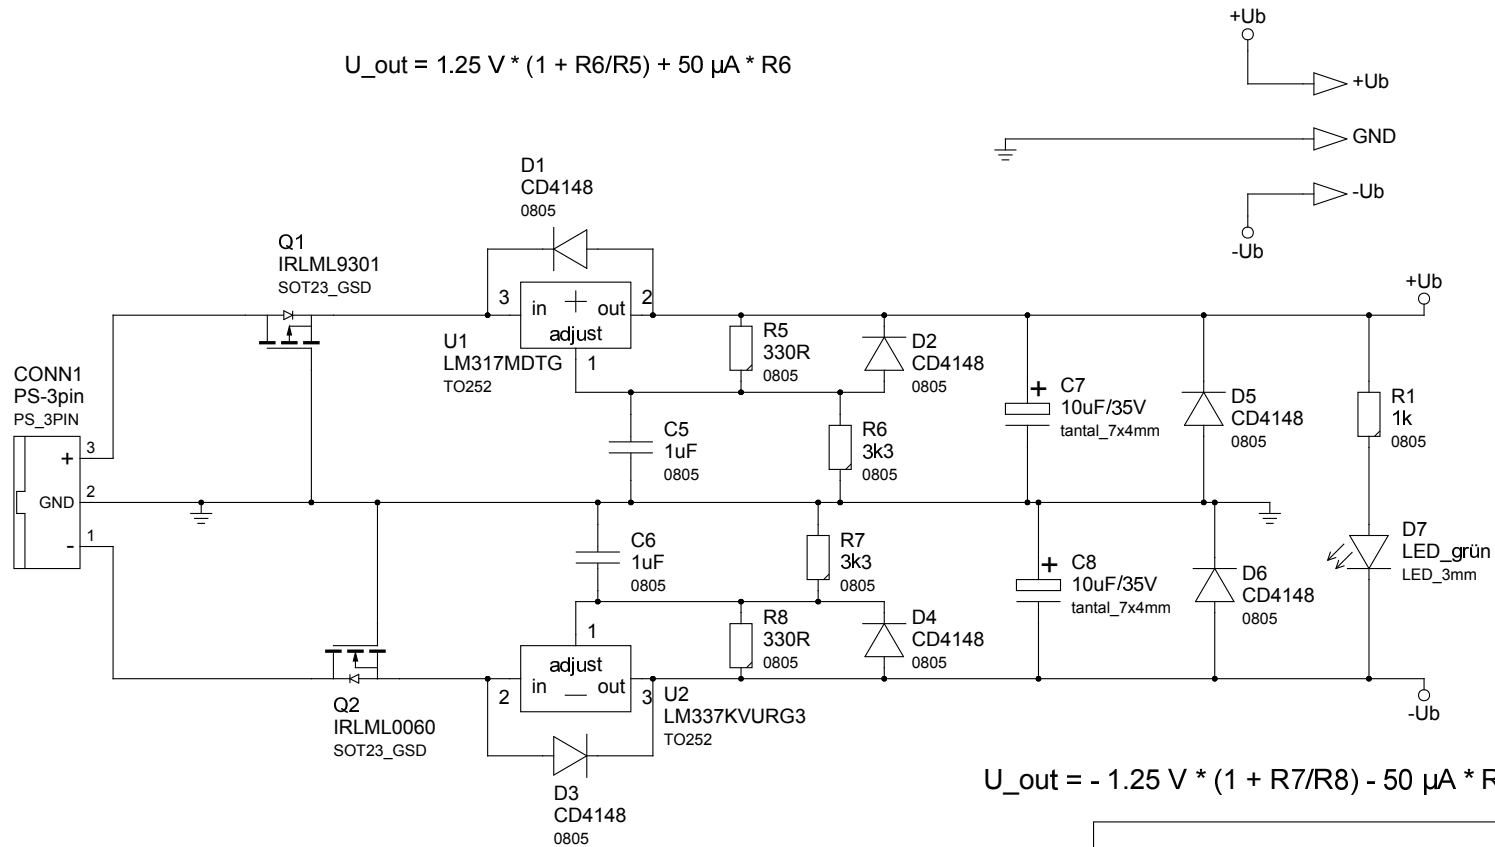

REV.: 1.0

DATE: 08.07.2020

DATE:

PAGE: 2/3

$$U_{out} = 1.25 \text{ V} * (1 + R6/R5) + 50 \mu\text{A} * R6$$

$$U_{out} = -1.25 \text{ V} * (1 + R7/R8) - 50 \mu\text{A} * R7$$

TITLE: OpampSpielzimmer-Versorgung		REV.: 1.0
PROJECT: OpampSpielzimmer		DATE: 08.07.2020
FILE: opampspielzimmer_versorgung.sch	DRAWN BY: fweber	PAGE: 3/3