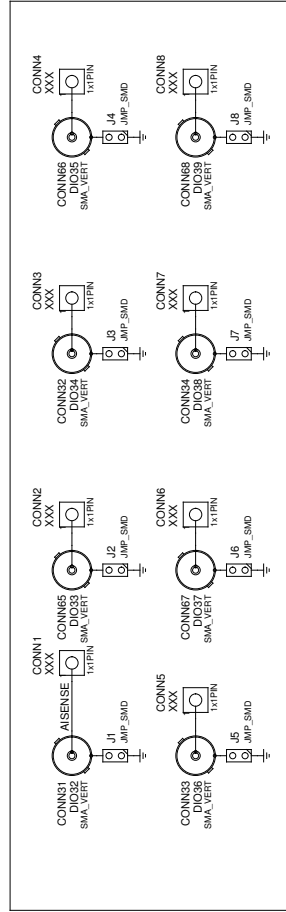

digital

analog in

analog out

auxillary

NI-Verteiler2

REV.:	0.3
DATE:	17.02.10
PAGE:	1/1

TITLE: ni-verteiler2.sch
DRAWN BY: --(krmk)--