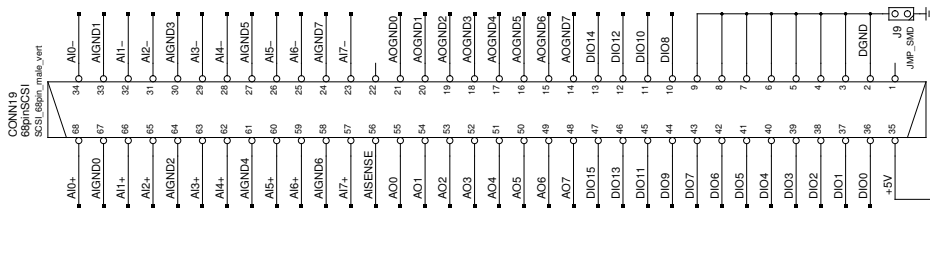

digital

analog in

analog out

auxillary

NI-Verteiler2

REV.:	0.3
DATE:	17.02.10
PAGE:	1/1

TITLE: ni-verteiler2.sch
DRAWN BY: --(krmk)--