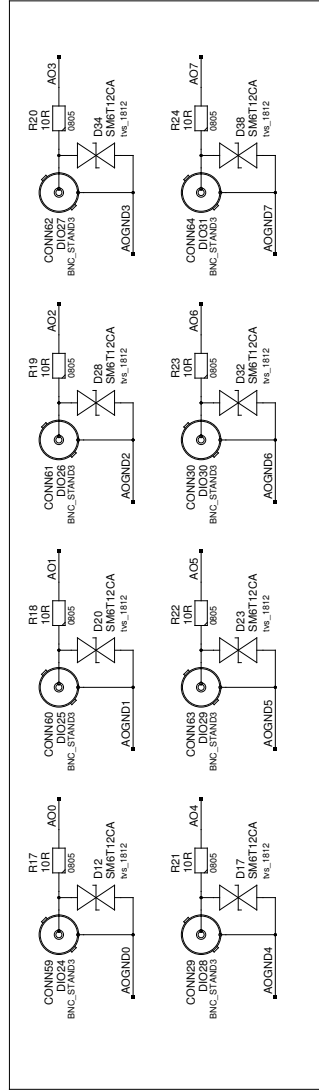

digital

analog in

analog out

auxillary

NI-Verteiler2

REV.:	0.3
DATE:	17.02.10
PAGE:	1/1

TITLE: ni-verteiler2.sch
DRAWN BY: --(krmk)--