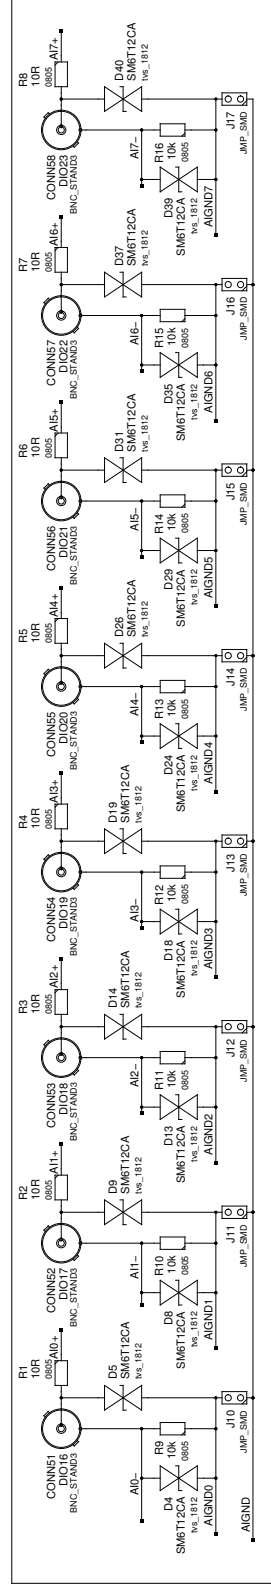

digital

analog in

analog out

auxillary

NI-Verteiler2

REV.:	0.3
DATE:	17.02.10
PAGE:	1/1

TITLE: ni-verteiler2.sch
DRAWN BY: --(krmk)--