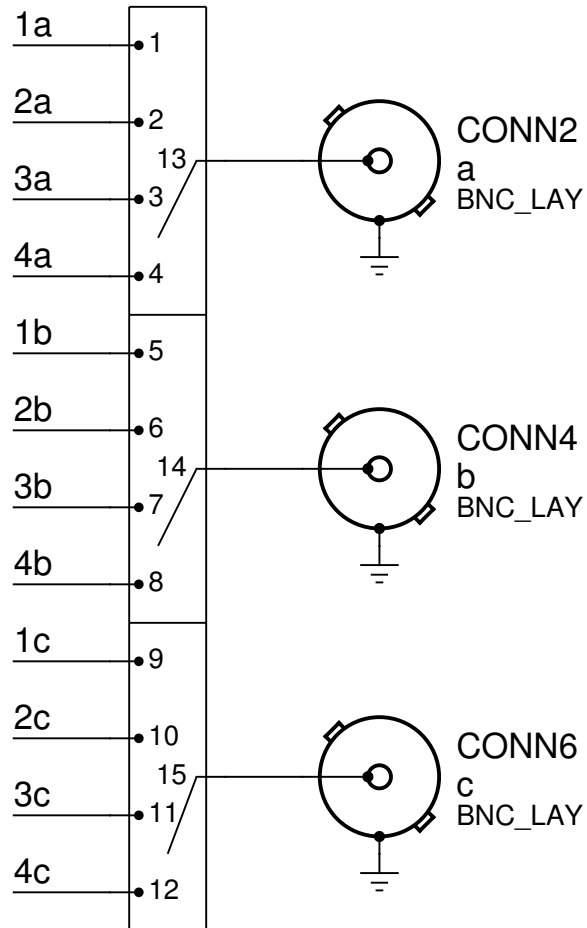

S2
Lorlin_CK-1051
LORLIN_3x4

Zwölffach-Umschalter

TITLE

v1

REV.:

19.06.2012

DATE:

FILE: