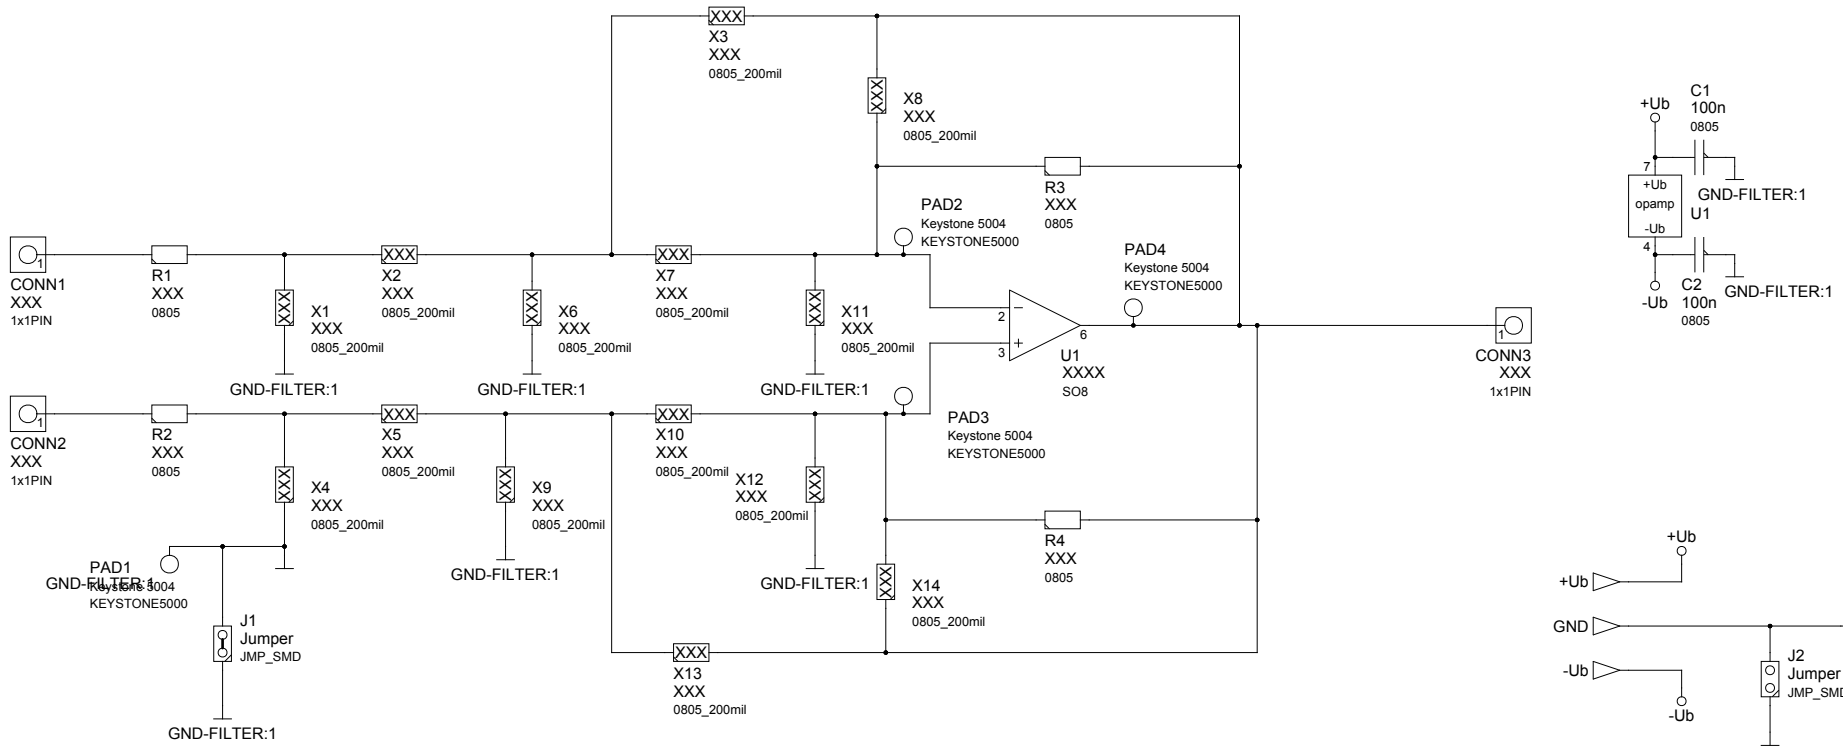

M?
Hammond 29830PSLA
BOX_HAMMOND_29830PSLA

<h2 style="text-align: center;">OpampSpielwiese (Anschlüsse)</h2>		1.0
		REV.:
PROJECT: OpampSpielwiese		06.04.18
DATE:		DATE:
FILE: opampspielwiese_anschluesse.sch	DRAWN BY: h1pleteit	PAGE: 1/4

<h1>OpampSpielwiese-Opamp</h1>		REV.: 1.0
		DATE: 29.03.18
TITLE: OpampSpielwiese PROJECT: OpampSpielwiese		DRAWN BY: hpleiteit PAGE: 2/4
FILE: opampspielwiese_opamp.sch		

<h1 style="margin: 0;">OpampSpielwiese-Filter</h1>		REV.: 1.0
		DATE: 29.03.18
PROJECT: OpampSpielwiese		DATE:
FILE: opampspielwiese_filter.sch	DRAWN BY: hpleiteit	PAGE: 3/4