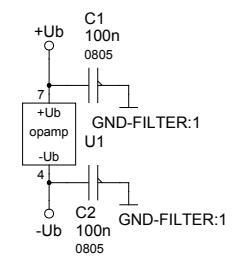

OpampSpielwiese-Filter		REV.: 1.0
		DATE: 29.03.18
PROJECT: OpampSpielwiese		DATE:
FILE: opampspielwiese_filter.sch	DRAWN BY: hpleiteit	PAGE: 3/4