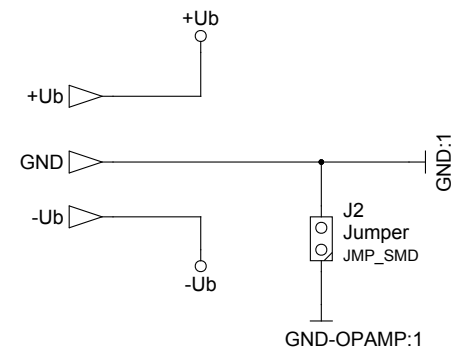

M?
Hammond 29830PSLA
BOX_HAMMOND_29830PSLA

<h2 style="text-align: center;">OpampSpielwiese (Anschlüsse)</h2>		1.0
		REV.:
PROJECT: OpampSpielwiese		06.04.18
DATE:		DATE:
FILE: opampspielwiese_anschluesse.sch	DRAWN BY: h1pleteit	PAGE: 1/4

<h1>OpampSpielwiese-Opamp</h1>		REV.: 1.0
		DATE: 29.03.18
TITLE: OpampSpielwiese PROJECT: OpampSpielwiese		DRAWN BY: hpleiteit PAGE: 2/4
FILE: opampspielwiese_opamp.sch		

<h1 style="margin: 0;">OpampSpielwiese-Filter</h1>		REV.: 1.0
		DATE: 29.03.18
PROJECT: OpampSpielwiese		DATE:
FILE: opampspielwiese_filter.sch	DRAWN BY: hpleiteit	PAGE: 3/4