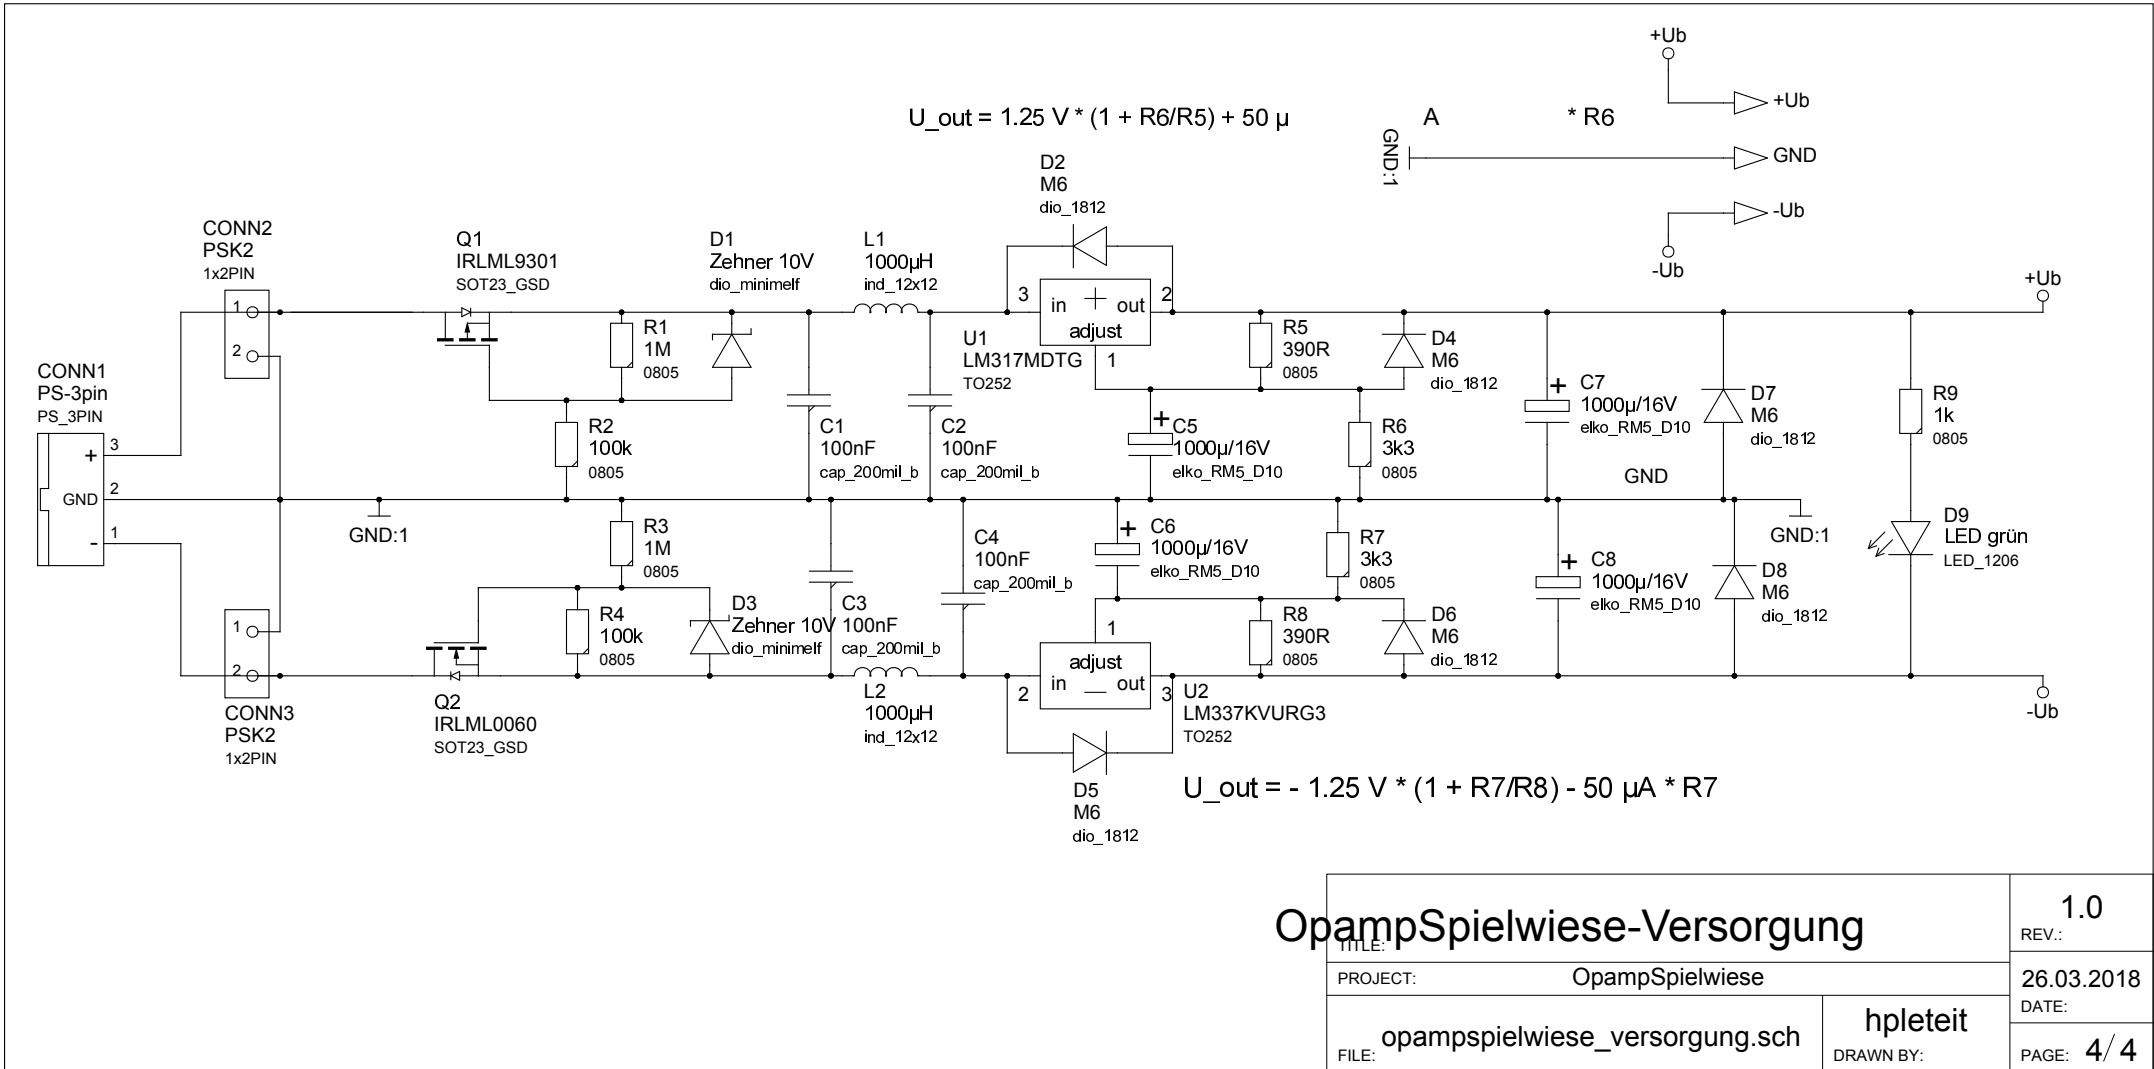

M?
Hammond 29830PSLA
BOX_HAMMOND_29830PSLA

<h2 style="text-align: center;">OpampSpielwiese (Anschlüsse)</h2>		1.0
		REV.:
PROJECT: OpampSpielwiese		06.04.18
DATE:		DATE:
FILE: opampspielwiese_anschluesse.sch	DRAWN BY: h1pleteit	PAGE: 1/4

<h1>OpampSpielwiese-Opamp</h1>		REV.: 1.0
		DATE: 29.03.18
TITLE: OpampSpielwiese PROJECT: OpampSpielwiese		DRAWN BY: hpleiteit PAGE: 2/4
FILE: opampspielwiese_opamp.sch		

<h1 style="margin: 0;">OpampSpielwiese-Filter</h1>		REV.: 1.0
		DATE: 29.03.18
PROJECT: OpampSpielwiese		DATE:
FILE: opampspielwiese_filter.sch	DRAWN BY: hpleiteit	PAGE: 3/4