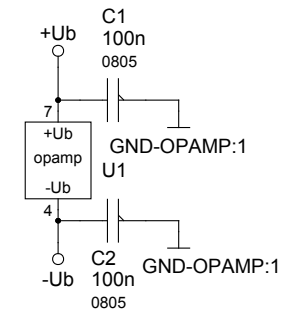

M?
Hammond 29830PSLA
BOX_HAMMOND_29830PSLA

<h2 style="text-align: center;">OpampSpielwiese (Anschlüsse)</h2>		1.0
		REV.:
PROJECT: OpampSpielwiese		06.04.18
DATE:		DATE:
FILE: opampspielwiese_anschluesse.sch	DRAWN BY: h1pleteit	PAGE: 1/4