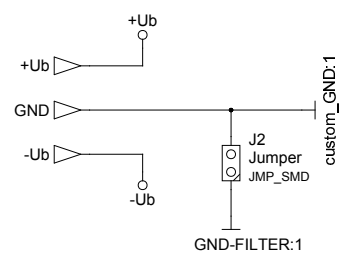

M?
Hammond 29830PSLA
BOX_HAMMOND_29830PSLA

<h2 style="text-align: center;">OpampSpielwiese (Anschlüsse)</h2>		1.0
		REV.:
PROJECT: OpampSpielwiese		06.04.18
DATE:		DATE:
FILE: opampspielwiese_anschluesse.sch	DRAWN BY: h1pleteit	PAGE: 1/4

<h1>OpampSpielwiese-Opamp</h1>		REV.: 1.0
		DATE: 29.03.18
TITLE: OpampSpielwiese PROJECT: OpampSpielwiese		DRAWN BY: hpleiteit PAGE: 2/4
FILE: opampspielwiese_opamp.sch		

<h1 style="margin: 0;">OpampSpielwiese-Filter</h1>		REV.: 1.0
		DATE: 29.03.18
PROJECT: OpampSpielwiese		DATE:
FILE: opampspielwiese_filter.sch	DRAWN BY: hpleiteit	PAGE: 3/4