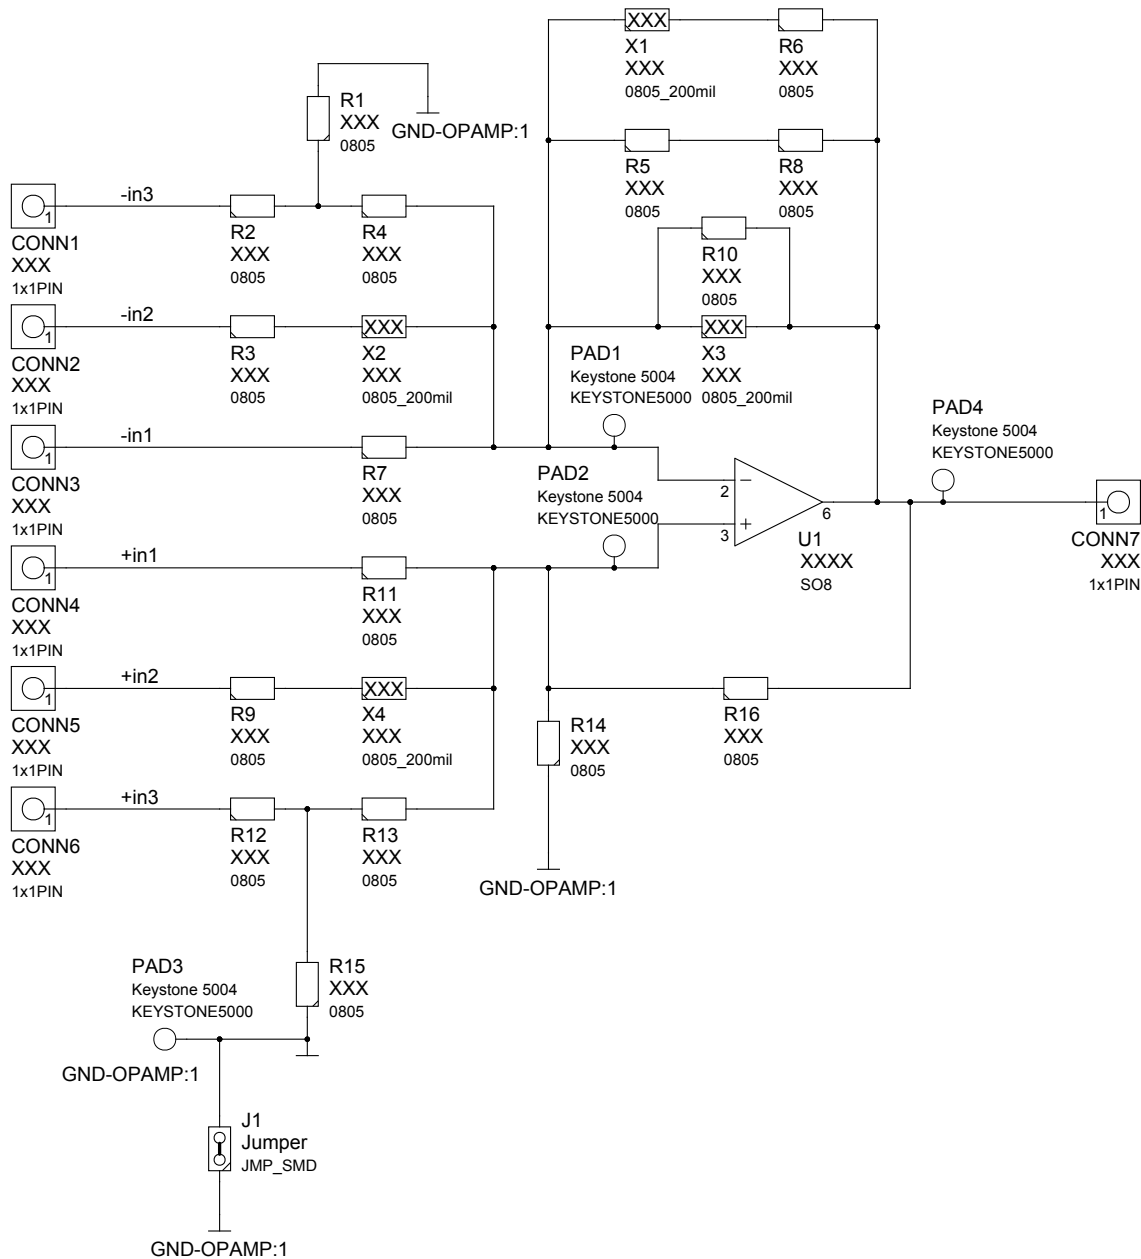

M?
Hammond 29830PSLA
BOX_HAMMOND_29830PSLA

<h2 style="text-align: center;">OpampSpielwiese (Anschlüsse)</h2>		1.0
		REV.:
PROJECT: OpampSpielwiese		06.04.18
DATE:		DATE:
FILE: opampspielwiese_anschluesse.sch	DRAWN BY: h1pleteit	PAGE: 1/4

<h1>OpampSpielwiese-Opamp</h1>		REV.: 1.0
		DATE: 29.03.18
TITLE: OpampSpielwiese PROJECT: OpampSpielwiese		DRAWN BY: hpleiteit PAGE: 2/4
FILE: opampspielwiese_opamp.sch		

<h1 style="margin: 0;">OpampSpielwiese-Filter</h1>		REV.: 1.0
		DATE: 29.03.18
PROJECT: OpampSpielwiese		DATE:
FILE: opampspielwiese_filter.sch	DRAWN BY: hpleiteit	PAGE: 3/4

OpampSpielwiese-Versorgung

TITLE: OpampSpielwiese		1.0
PROJECT: OpampSpielwiese		REV.: 26.03.2018
FILE: opampspielwiese_versorgung.sch	hpleiteit	DATE: 26.03.2018
DRAWN BY: hpleiteit		PAGE: 4/4