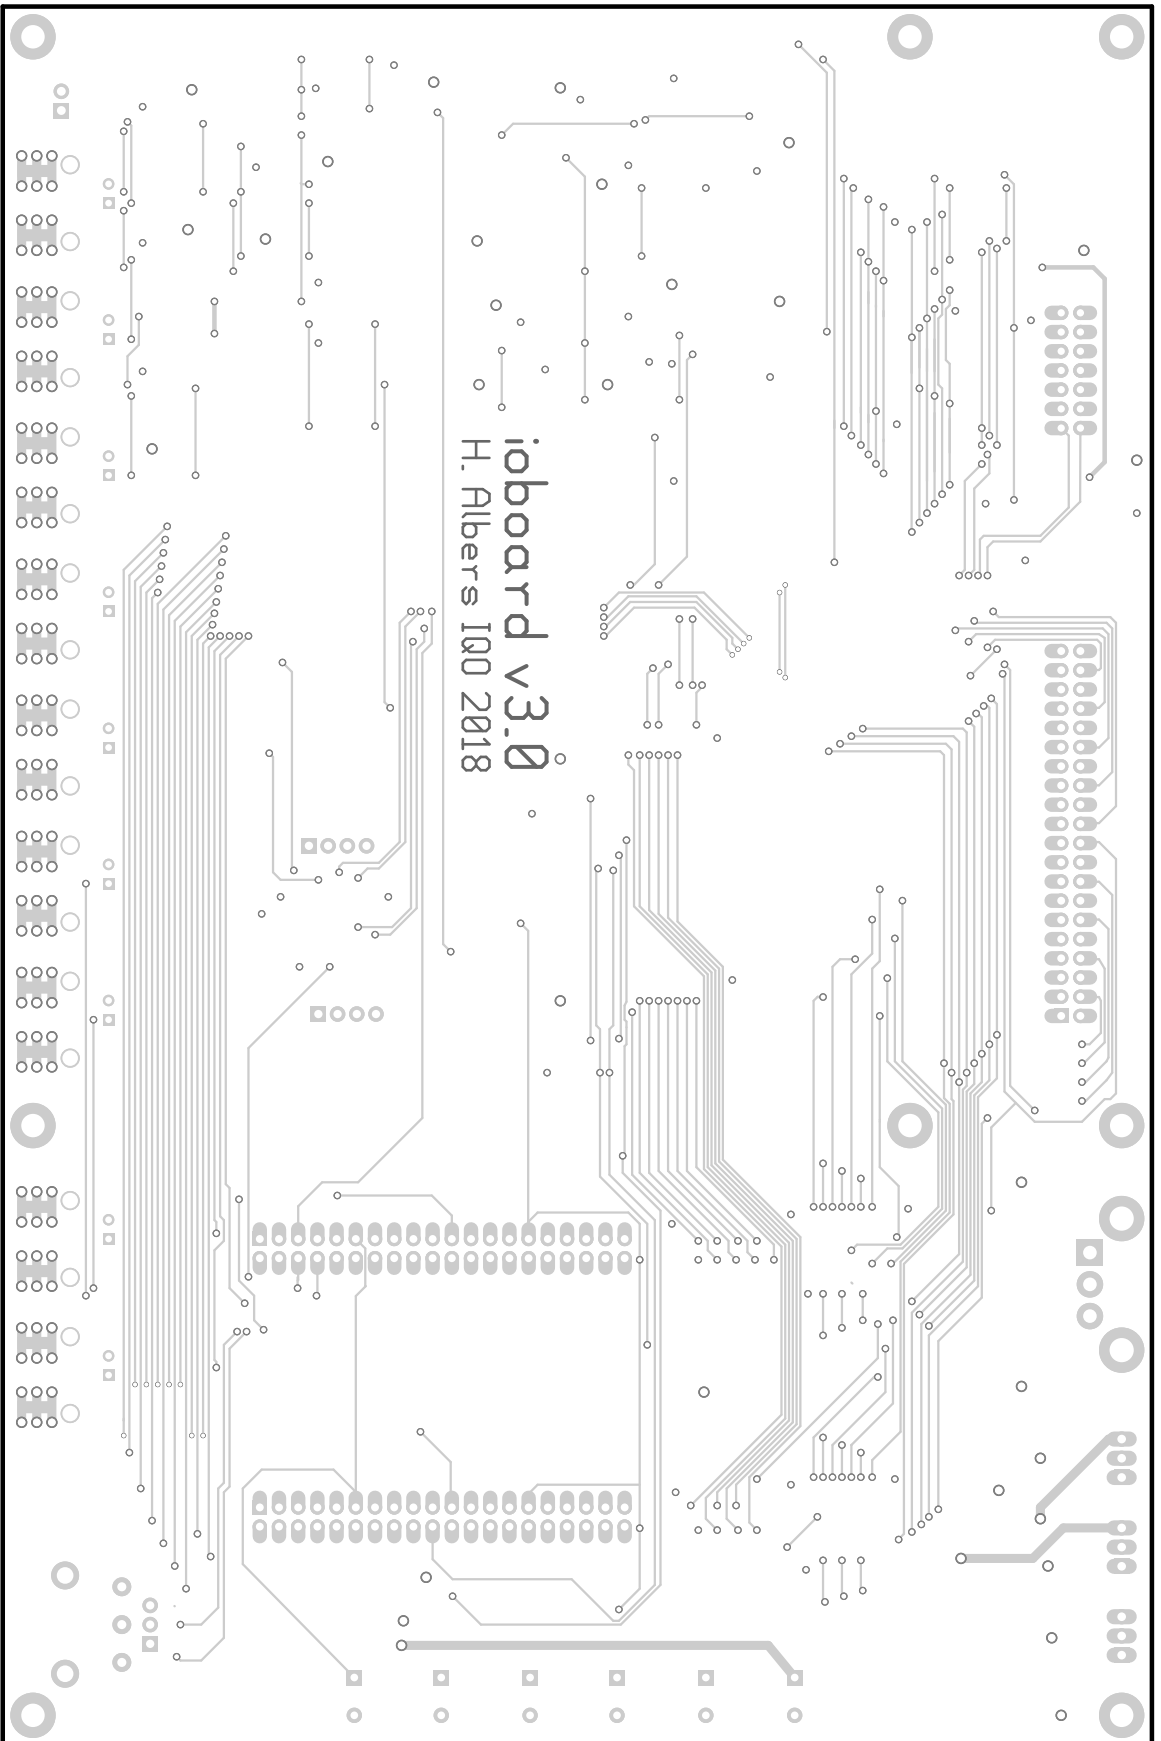

230 x 152 mm, 523 pads

ioboard v3.0

H. Albers IQO 2018

ioboard v3.0
H. Albers IQ0 2018

530 x 125 mm 253 borge

S30 x 125 mm` 253 borge