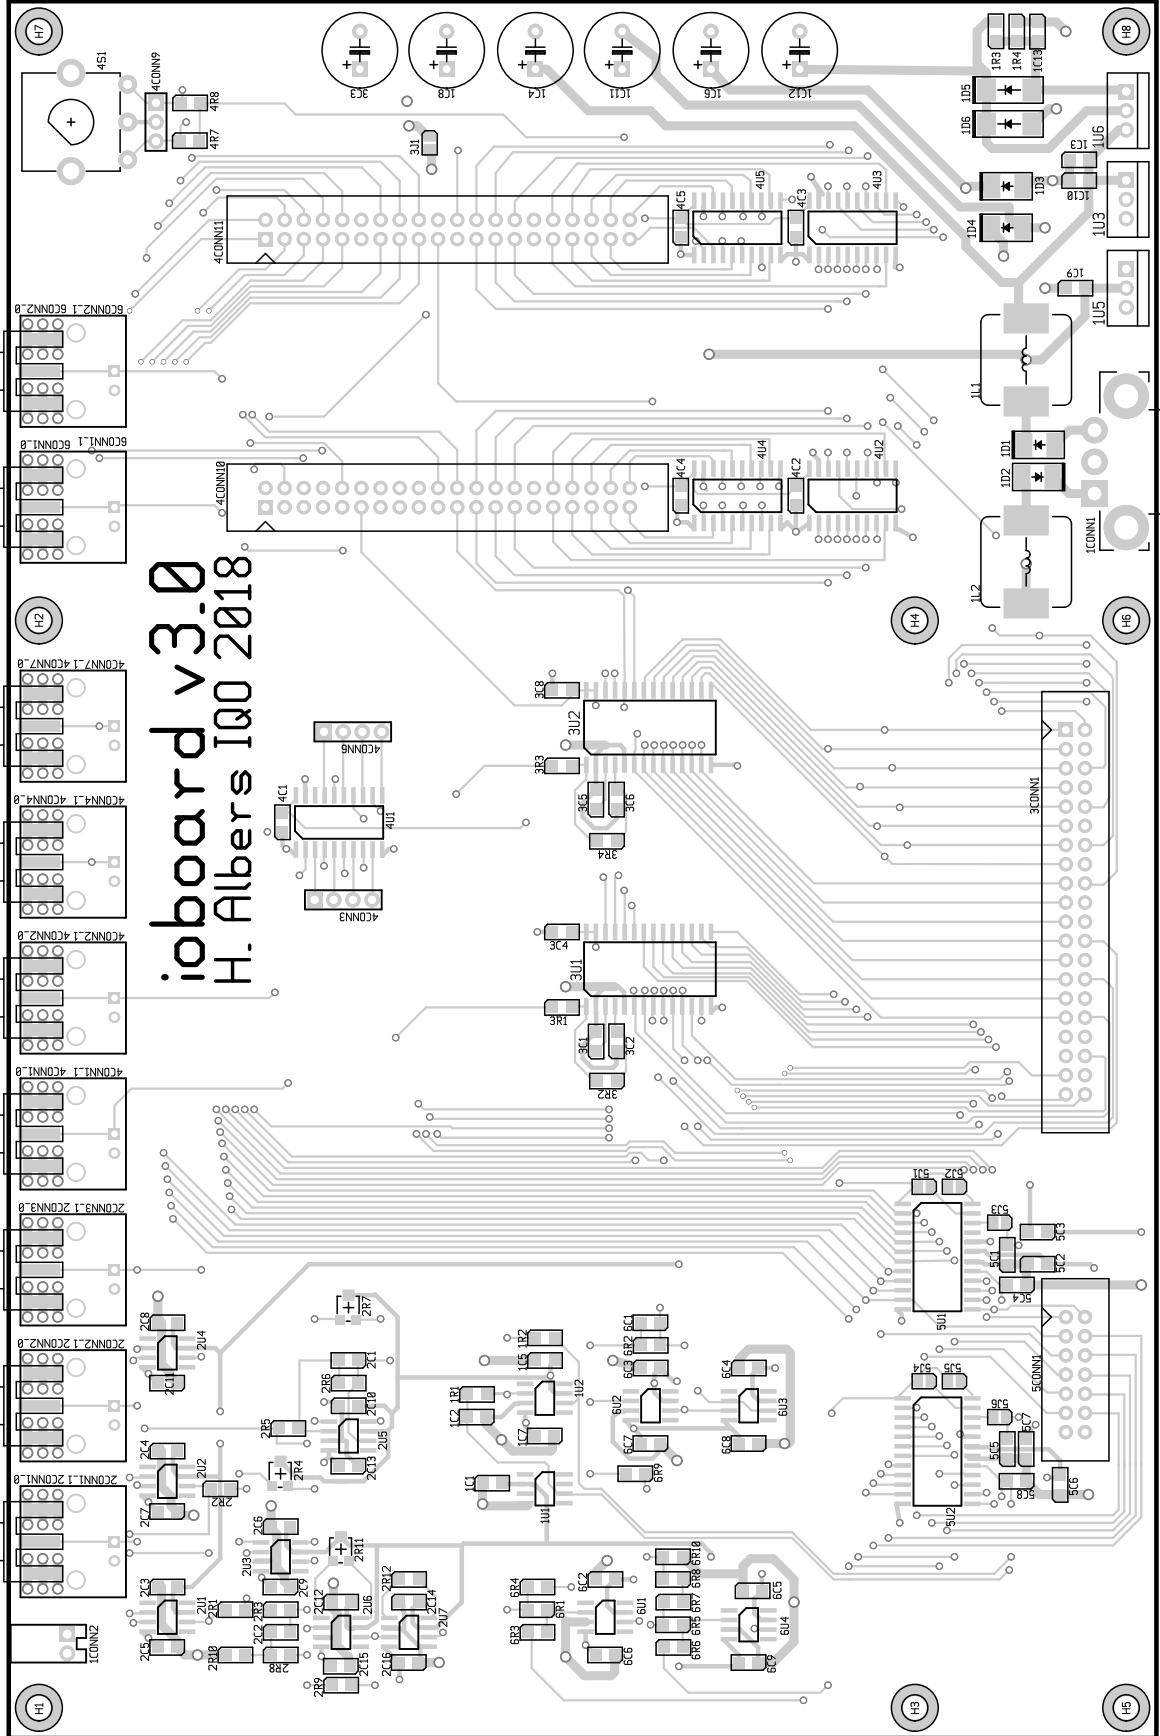

230 x 152 mm, 523 pads

ioboard v3.0

H. Albers IQO 2018

ioboard v3.0
H. Albers IQ0 2018

530 x 125 mm 253 borge

S30 x 125 mm` 253 borge